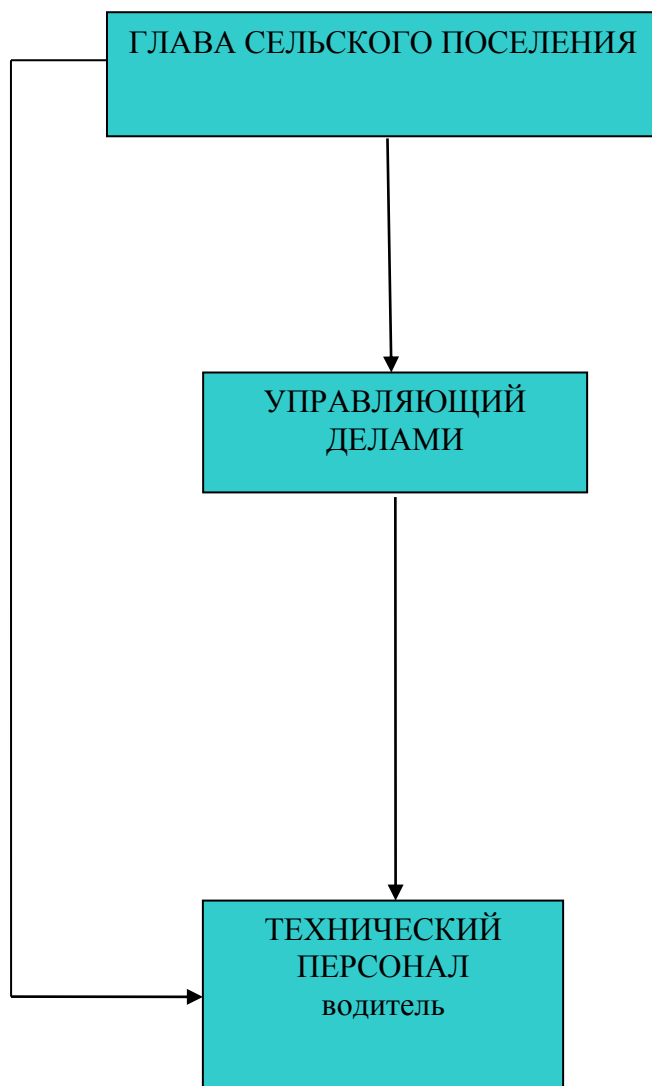

**СТРУКТУРА АДМИНИСТРАЦИИ СЕЛЬСКОГО ПОСЕЛЕНИЯ
МАКСИМОВСКИЙ СЕЛЬСОВЕТ МУНИЦИПАЛЬНОГО РАЙОНА
СТЕРЛИТАМАКСКИЙ РАЙОН
РЕСПУБЛИКИ БАШКОРТОСТАН
НА 01.01.2019**

Всего: 3
муниципальных служащих 1
технический персонал 1